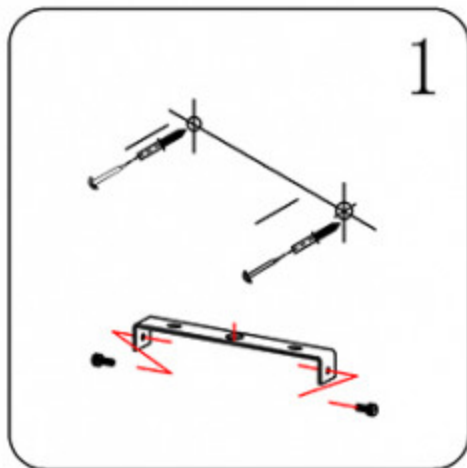

Инструкция

Модель:07868-2А

1.Монтаж:

2.Параметры:

Напряжение:	AC220V	Частота:	50Гц
Цоколь:	G9 2*5W	Мощность:	10Вт

3.Примечание:

1. Не прикасайтесь к лампочке, когда она светится.
2. Обратитесь к квалифицированному электрику в случае возникновения проблем.
3. Для ремонта используйте подходящие по характеристикам запасные элементы.
4. Не очищайте светильник водой.
5. Для защиты окружающей среды, пожалуйста, аккуратно обращайтесь с полиэтиленовым пакетом и пенопластом.