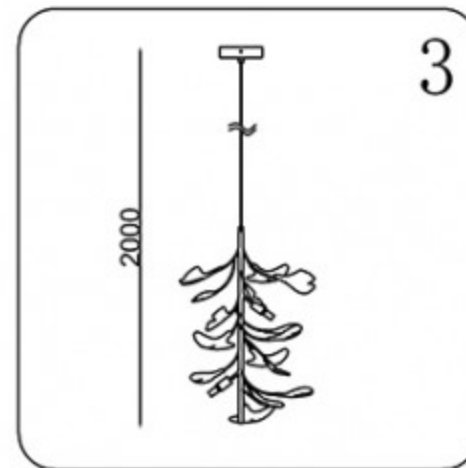

Инструкция

Модель:07868-2А

1.Монтаж:

2.Параметры:

Напряжение:	AC220V	Частота:	50Гц
Цоколь:	G9 2*5W	Мощность:	10Вт

3.Примечание:

1. Не прикасайтесь к лампочке, когда она светится.
2. Обратитесь к квалифицированному электрику в случае возникновения проблем.
3. Для ремонта используйте подходящие по характеристикам запасные элементы.
4. Не очищайте светильник водой.
5. Для защиты окружающей среды, пожалуйста, аккуратно обращайтесь с полиэтиленовым пакетом и пенопластом.