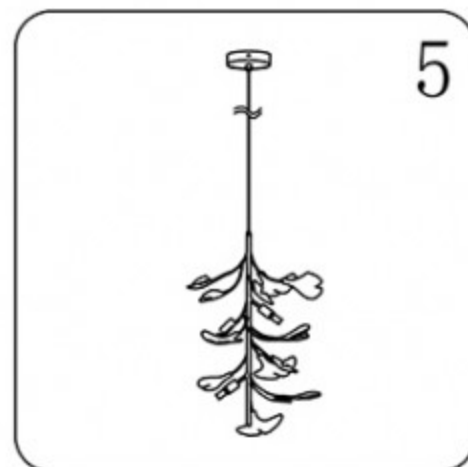

Инструкция

Модель:07868-2А

1.Монтаж:

2.Параметры:

Напряжение:	AC220V	Частота:	50Гц
Цоколь:	G9 2*5W	Мощность:	10Вт

3.Примечание:

1. Не прикасайтесь к лампочке, когда она светится.
2. Обратитесь к квалифицированному электрику в случае возникновения проблем.
3. Для ремонта используйте подходящие по характеристикам запасные элементы.
4. Не очищайте светильник водой.
5. Для защиты окружающей среды, пожалуйста, аккуратно обращайтесь с полиэтиленовым пакетом и пенопластом.