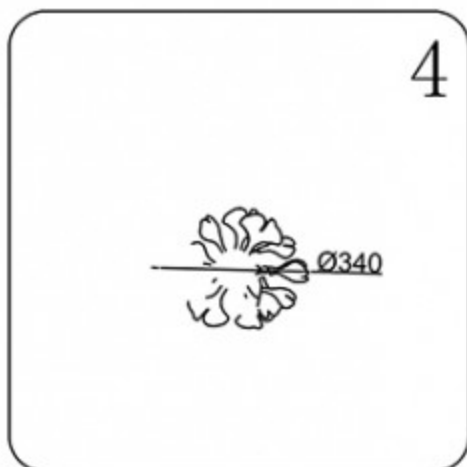

Инструкция

Модель:07868-2А

1.Монтаж:

2.Параметры:

Напряжение:	AC220V	Частота:	50Гц
Цоколь:	G9 2*5W	Мощность:	10Вт

3.Примечание:

1. Не прикасайтесь к лампочке, когда она светится.
2. Обратитесь к квалифицированному электрику в случае возникновения проблем.
3. Для ремонта используйте подходящие по характеристикам запасные элементы.
4. Не очищайте светильник водой.
5. Для защиты окружающей среды, пожалуйста, аккуратно обращайтесь с полиэтиленовым пакетом и пенопластом.