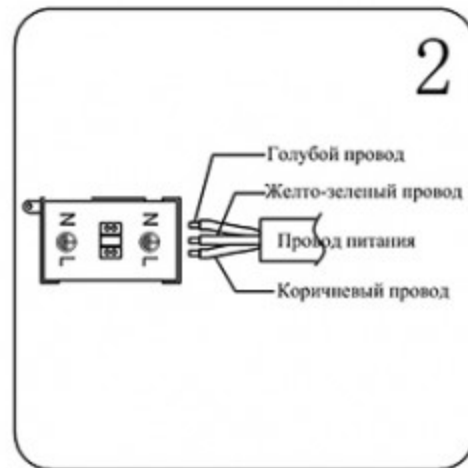

Инструкция

Модель:07868-2А

1.Монтаж:

2.Параметры:

Напряжение:	AC220V	Частота:	50Гц
Цоколь:	G9 2*5W	Мощность:	10Вт

3.Примечание:

1. Не прикасайтесь к лампочке, когда она светится.
2. Обратитесь к квалифицированному электрику в случае возникновения проблем.
3. Для ремонта используйте подходящие по характеристикам запасные элементы.
4. Не очищайте светильник водой.
5. Для защиты окружающей среды, пожалуйста, аккуратно обращайтесь с полиэтиленовым пакетом и пенопластом.